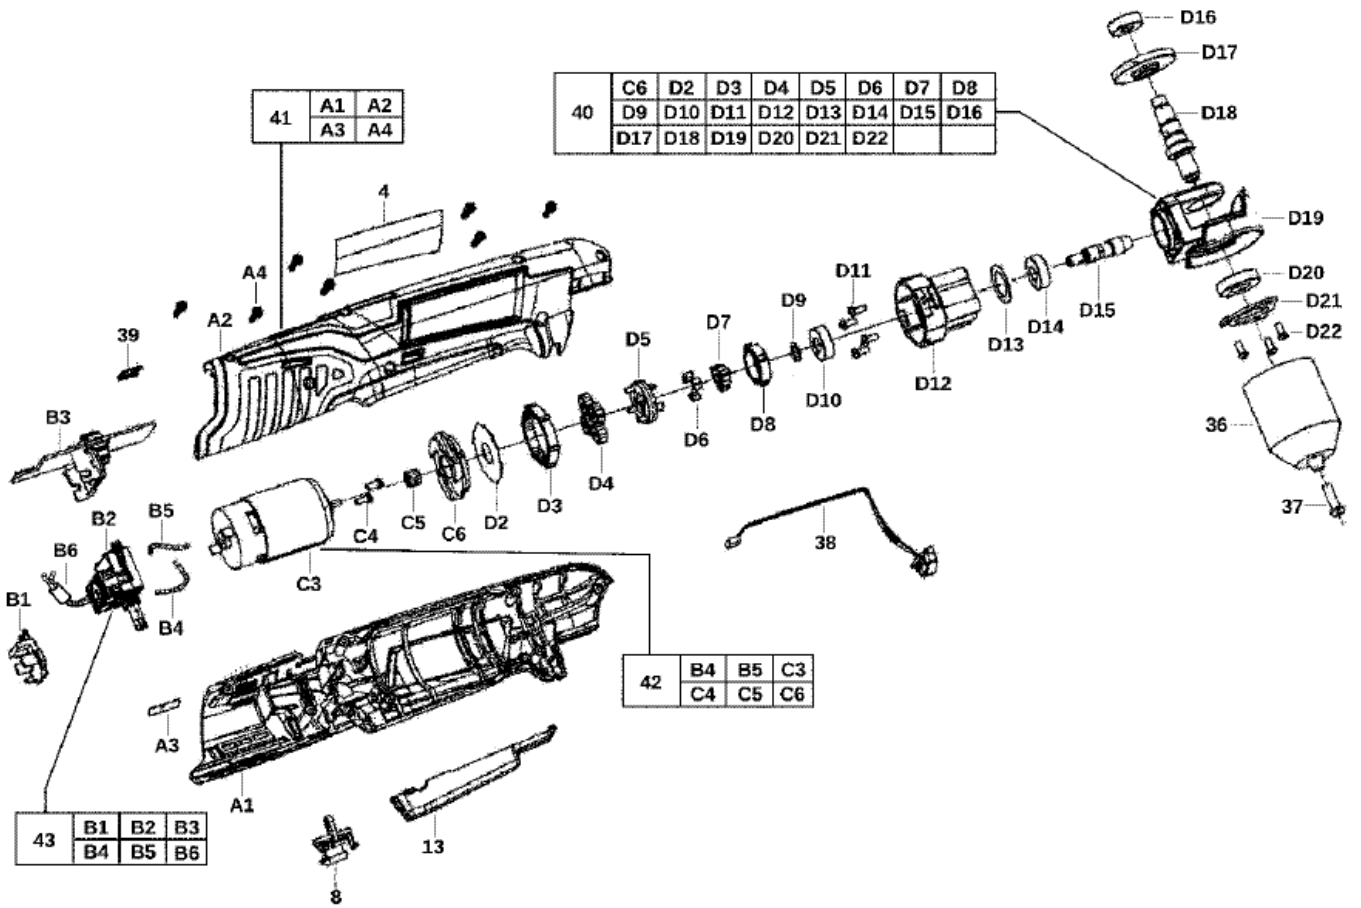

C12RAD-0 RIGHT ANGLE DRILL XXX

4933416900 - C12RAD-0 - 4000431193

41	A1	A2
	A3	A4

40	C6	D2	D3	D4	D5	D6	D7	D8
	D9	D10	D11	D12	D13	D14	D15	D16
	D17	D18	D19	D20	D21	D22		

42	B4	B5	C3
	C4	C5	C6

43	B1	B2	B3
	B4	B5	B6

Position	Quantity	Description	Part number	EAN
0004 1	1	RATING PLATE	4931431725	4002395892631
0008 2	1	PUSH-BUTTON	520490001	4002395827312
0013 3	1	SWITCH BUTTON	520489001	4002395827305
0036 4	1	CHUCK	670753002	4002395827336
0037 5	1	SCREW	660120008	4002395823208
0038 6	1	CONNECTING WIRE	290804041	4002395827275
0039 7	1	JOINING PART	631542001	4002395822591
0040 8	1	GEAR BOX KIT	201315002	4002395827237
0041 9	1	HOUSING	201317002	4002395827244
0042 10	1	MOTOR ASSEMBLY	201318002	4002395827251
0043 11	1	SWITCH	4931431729	4002395892648